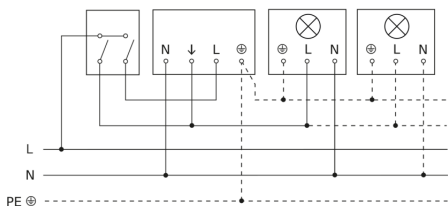

IS 360-3

noir
EAN 4007841 006525
Réf. 006525

Luminaire sans conducteur de neutre

Luminaire avec conducteur de neutre

Raccordement par commutateur séquentiel pour la commande manuelle ou automatique

Schéma de câblage Raccordement via un commutateur pour l'éclairage permanent et le mode automatique