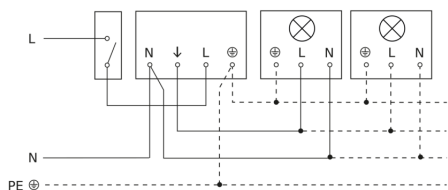

IS 360-3

noir
EAN 4007841 006525
Réf. 006525

Luminaire sans conducteur de neutre

Luminaire avec conducteur de neutre

Raccordement par commutateur séquentiel pour la commande manuelle ou automatique

Schéma de câblage Raccordement via un commutateur pour l'éclairage permanent et le mode automatique