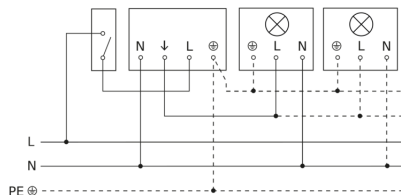

IS 360-3

noir
EAN 4007841 006525
Réf. 006525

Luminaire sans conducteur de neutre

Luminaire avec conducteur de neutre

Raccordement par commutateur séquentiel pour la commande manuelle ou automatique

Schéma de câblage Raccordement via un commutateur pour l'éclairage permanent et le mode automatique